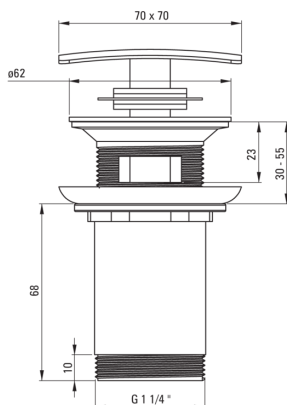

## Enchufe para fregadero, o bidé

Código de producto: NHC\_011U

EAN: 5908212070581

Color: cromo

Garantía [años]: 2