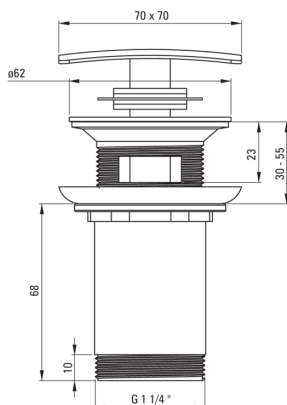

CLICK-CLACK

Enchufe para fregadero, o bidé

Código de producto: NHC_011U

EAN: 5908212070581

Color: cromo

Garantía [años]: 2

Enchufar

tipo	click-clack
objetivo	bidé, cuenca
Tipo	universal