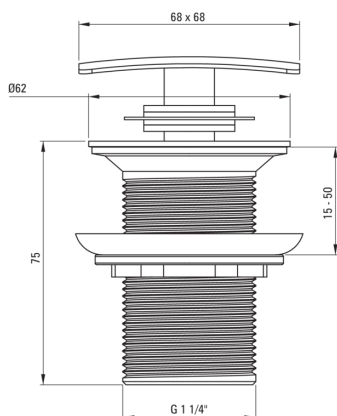

CLICK-CLACK

Enchufe para fregadero

Código de producto: NHC_011A

EAN: 5907650823452

Color: cromo

Garantía [años]: 2

Enchufar

tipo	click-clack
objetivo	cuenca
Tipo	sin desbordamiento