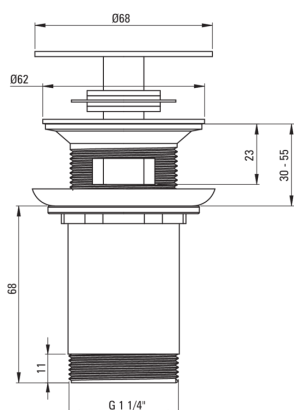

## Enchufe para fregadero, o bidé

Código de producto: NHC\_010U

EAN: 5908212070574

Color: cromo

Garantía [años]: 2