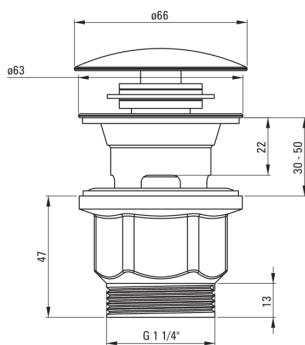

CLICK-CLACK

Enchufe para fregadero, o bidé

Código de producto: NHC_010P

EAN: 5907650874546

Color: cromo

Garantía [años]: 2

Enchufar

tipo	click-clack
objetivo	cuenca, bidé
Tipo	con desbordamiento