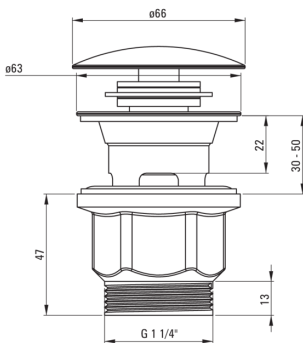

CLICK-CLACK

Enchufe para fregadero, o bidé

Código de producto: NHC_010P

EAN: 5907650874546

Color: cromo

Garantía [años]: 2

Enchufar

tipo	click-clack
objetivo	cuenca, bidé
Tipo	con desbordamiento