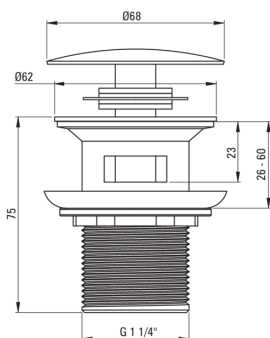

CLICK-CLACK

Enchufe para fregadero, o bidé

Código de producto: NHC_010B

EAN: 5907650823445

Color: cromo

Garantía [años]: 2

Enchufar

tipo	click-clack
objetivo	bidé, cuenca
Tipo	con desbordamiento