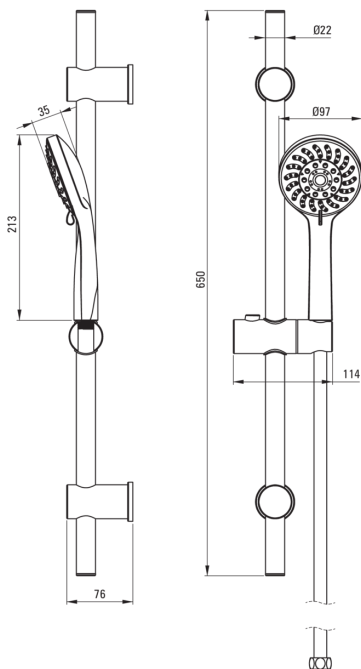

Artikel-Nr.: NGV_051K
EAN: 5908212069134
Farbe: Chrom
Garantie [Jahre]: 5

Schläuche

Länge	1500
Geflechtart	doppelt geflochten, ausdehnbar
Geflechtmaterial	Rostfreies Stahl

Handbrausen

Anzahl der funktionen	5
Anti-calc	Ja
Strahlart	Regen-, Hydromassage, weich, 2 x gemischt

Stange

Regulierbarer abstand	Ja
Material	Rostfreies Stahl, ABS

Charakteristische Merkmale:

- Stahlstange
- Nur die besten Materialien, deren Qualität durch Laboruntersuchungen bestätigt wird
- Handbrause mit Anti-Kalk-System erleichtert das Entfernen von Kalk
- Verstellbarer Befestigungsabstand
- Schlauch mit verbesserter Dehnbarkeit
- Spezielles Mittel, das für die zu reinigenden Oberflächen unbedenklich ist