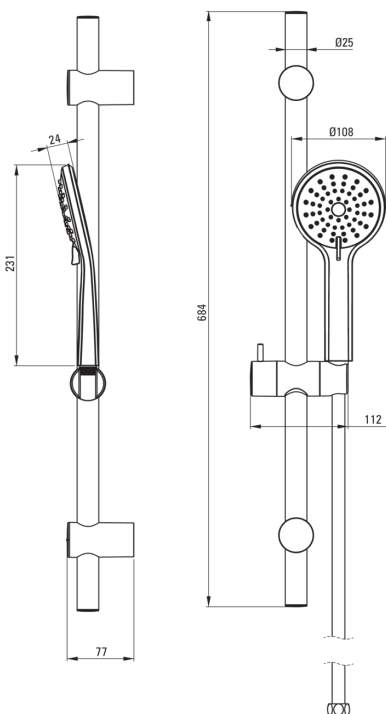

JASMIN

Dusch-Sets, 3 Funktionen

Artikel-Nr.: NGJ_N51K

EAN: 5907650873822

Farbe: Nero

Garantie [Jahre]: 5

Duschset

Ausführung Nero

Stange Ja

Schläuche

Länge 1500

Geflechtmaterial PVC

Handbrausen

Anzahl der funktionen 3

Strahlart Regen-, Hydromassage, gemischt

Stange

Regulierbarer abstand Ja

Material Metall

Charakteristische Merkmale:

- Nur die besten Materialien, deren Qualität durch Laboruntersuchungen bestätigt wird
- Innovative, langlebige und leicht zu reinigende Nero-Beschichtung
- Verstellbarer Befestigungsabstand
- Handbrause mit Anti-Kalk-System erleichtert das Entfernen von Kalk
- Spezielles Mittel, das für die zu reinigenden Oberflächen unbedenklich ist