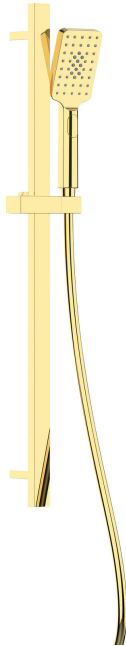

Artikel-Nr.: NGA_Z52K
EAN: 5907650820932
Farbe: Gold
Garantie [Jahre]: 5

Duschset

Ausführung	Gold
Stange	Ja

Schläuche

Länge	1500
Geflechtart	nicht zutreffend
Geflechtmaterial	PVC
Anti-twist	1

Handbrausen

Anzahl der funktionen	3
Anti-calc	Ja
Strahlart	Regen-, Wassersprühnebel, gemischt

Stange

Material	Stahl 304
Zusatzmerkmale	regulierbarer Winkel der Einstellung von Kopfbrause

Charakteristische Merkmale:

- Leichtes und dezentes Design
- Einstellbarer Winkel der Brause
- Stahlstange
- Handbrause mit Anti-Kalk-Funktion
- Anti-Twist-System verhindert das Verdrehen des Schlauchs
- Langlebige Schlauchenden aus Messing
- Set enthält einen Wasserdurchflussreduktor
- Spezielles Mittel, das für die zu reinigenden Oberflächen unbedenklich ist
- Nur die besten Materialien, deren Qualität durch Laboruntersuchungen bestätigt wird