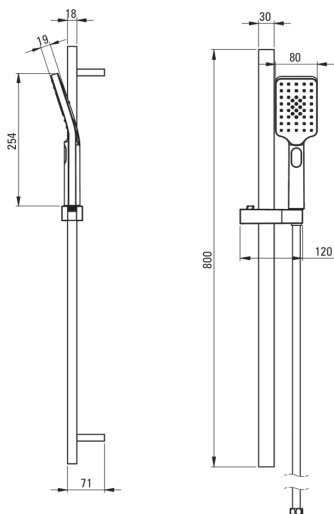

Artikel-Nr.: NGA_Z52K
EAN: 5907650820932
Farbe: Gold
Garantie [Jahre]: 5

Duschset

Ausführung	Gold
Stange	Ja

Schläuche

Länge	1500
Geflechtart	nicht zutreffend
Geflechtmaterial	PVC
Anti-twist	1

Handbrausen

Anzahl der funktionen	3
Anti-calc	Ja
Strahlart	Regen-, Wassersprühnebel, gemischt

Stange

Material	Stahl 304
Zusatzmerkmale	regulierbarer Winkel der Einstellung von Kopfbrause

Charakteristische Merkmale:

- Leichtes und dezentes Design
- Einstellbarer Winkel der Brause
- Stahlstange
- Handbrause mit Anti-Kalk-Funktion
- Anti-Twist-System verhindert das Verdrehen des Schlauchs
- Langlebige Schlauchenden aus Messing
- Set enthält einen Wasserdurchflussreduktor
- Spezielles Mittel, das für die zu reinigenden Oberflächen unbedenklich ist
- Nur die besten Materialien, deren Qualität durch Laboruntersuchungen bestätigt wird