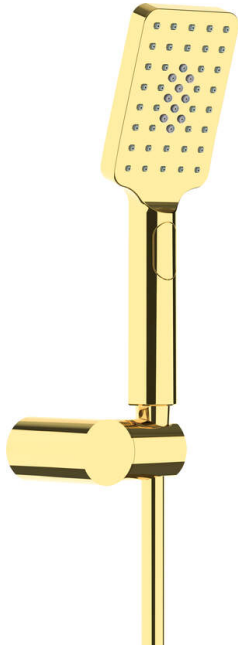

ALPINIA

Ducha, con soporte fijo

 deante

Código de producto: NGA_Z41K

EAN: 5907650820901

Color: oro

Garantía [años]: 2

Manguera

Longitud [mm]	1500
Trenza	no aplica
Material de trenza	PVC
Anti-twist	1

Duchas de mano

Número de funciones	3
Anti-calcal	Sí
Tipo de transmisión	lluvia, neblina, mezclado

Portavasos

Instalación	montado en la pared
Ajuste del ángulo de ducha a mano	Sí

Características:

- Diseño ligero y sutil
- Teleducha con la función anti-calcal
- Ajustable el ángulo de inclinación de teleducha
- Solo los mejores materiales cuya calidad es confirmada por la investigación en el laboratorio
- Una medida dedicada en la oferta es una caja fuerte dedicada para superficies limpias