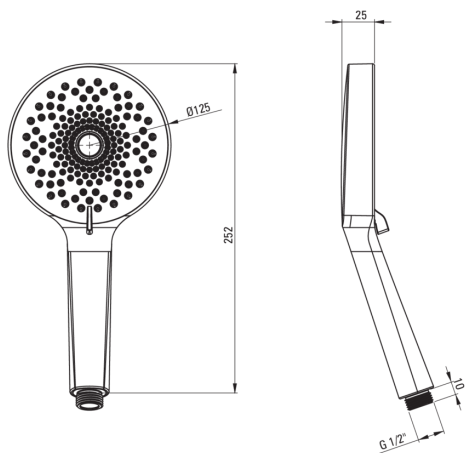

ALPINIA

Pară de duș, rotund

 deante

Codul produsului: NGA_N5RS

EAN: 5907650810193

Culoarea: nero

Garanție [ani]: 2

Dușuri de mână

Tipul de jet	ploaie, mixt, ploaie intensă
Număr de funcții	3

Caracteristici:

- Doar cele mai bune materiale, a căror calitate a fost certificată prin teste de laborator
- Design ușor și subtil
- Finisaj Nero inovativ, rezistent și ușor de întreținut
- Agent de curățare special, sigur pentru suprafețele curățate