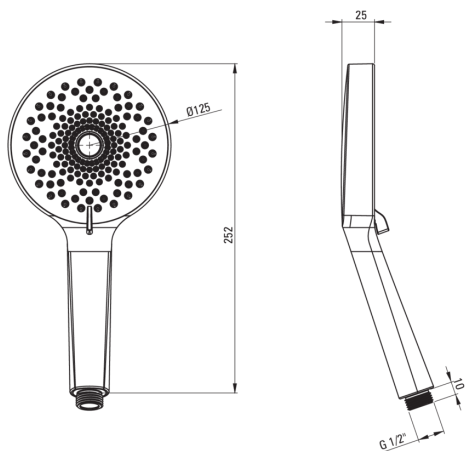

ALPINIA

Ducha de mano, redondo

Código de producto: NGA_N5RS

EAN: 5907650810193

Color: negro

Garantía [años]: 2

Duchas de mano

Tipo de transmisión	lluvia, mezclado, lluvia intensa
Número de funciones	3

Características:

- Solo los mejores materiales cuya calidad es confirmada por la investigación en el laboratorio
- Diseño ligero y sutil
- Innovador duradero y fácil de limpiar el recubrimiento Nero
- Una medida dedicada en la oferta es una caja fuerte dedicada para superficies limpias