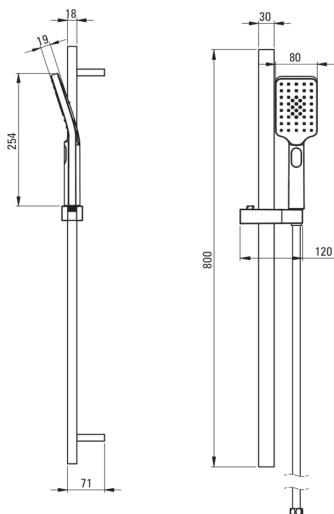

ALPINIA

Ducha, 3 funciones

Código de producto: NGA_N52K

EAN: 5907650820925

Color: negro

Garantía [años]: 5

Duchas

Finalizar negro

Vara Sí

Manguera

Longitud [mm] 1500

Trenza no aplica

Material de trenza PVC

Anti-twist 1

Duchas de mano

Número de funciones 3

Anti-calcal Sí

Tipo de transmisión lluvia, neblina, mezclado

Vara

Material acero 304

Características adicionales ángulo de cabeza de ducha ajustable

Características:

- Diseño ligero y sutil
- Innovador duradero y fácil de limpiar el recubrimiento Nero
- Ajustable el ángulo de inclinación de teleducha
- Barra de acero
- Teleducha con la función anti-calcal
- Sistema anti-Twist que evita la torcedura de la serpiente
- Consejos de manguera duraderos hechos de latón
- En el set, el flujo de agua que reduce el kryza
- Una medida dedicada en la oferta es una caja fuerte dedicada para superficies limpias
- Solo los mejores materiales cuya calidad es confirmada por la investigación en el laboratorio