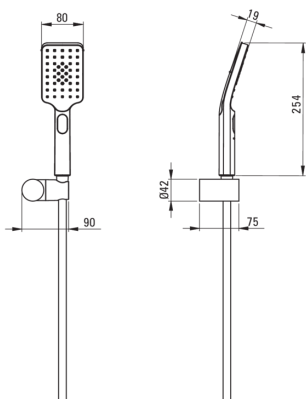

ALPINIA

Ducha, con soporte fijo

Código de producto: NGA_N41K

EAN: 5907650820895

Color: negro

Garantía [años]: 2

Portavasos

Material	abdominales
Forma	redondo
instalación	montado en la pared

Duchas de mano

Tipo de transmisión	lluvia, neblina, mezclado
Número de funciones	3
Anti-calcal	Sí

Manguera

Material de trenza	PVC
Trenza	no aplica
Longitud [mm]	1500

Características:

- Diseño ligero y sutil
- Innovador duradero y fácil de limpiar el recubrimiento Nero
- Teleducha con la función anti-calcal
- Ajustable el ángulo de inclinación de teleducha
- Solo los mejores materiales cuya calidad es confirmada por la investigación en el laboratorio
- Una medida dedicada en la oferta es una caja fuerte dedicada para superficies limpias