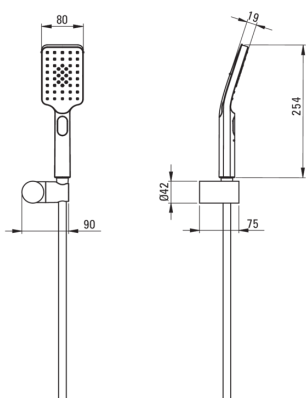

## Set de duș, cu suport fix

Codul produsului: NGA\_D41K

EAN: 5907650880424

Culoarea: titan

Garanție [ani]: 2

### Suporturi pentru dușul de mână

Material	ABS
Formă	rotund
instalare	montare pe perete

### Furtunuri

Material împletitură	PVC
Tipul împletiturii	nu este cazul
Lungimea [mm]	1500