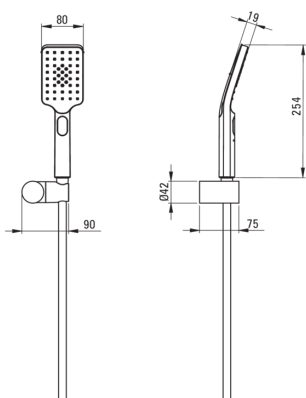

ALPINIA

Kit de douche, support fixe

Code produit: NGA_D41K

EAN: 5907650880424

Couleur: titane

Garantie [années]: 2

Supports de douchette

Matériel	ABS
Forme	rond
installation	mur

Flexibles

Matériau de la tresse	PVC
Type de tresse	n'est pas applicable
Longueur [mm]	1500

Ensembles de douche

Support de points	Oui
-------------------	-----

Douchettes à main

Types de flux	pluie de douche, mixer, brume d'eau
Nombre de fonctions	3
Anti-calcaire	Oui

Caractéristiques:

- Design léger et subtil
- Revêtement en titane innovant, durable et facile à nettoyer
- Oreillette avec fonction anticalcaire
- Réglage de l'angle de la pomme de douche
- Système anti-torsion, empêchant le tuyau de se tordre
- L'offre comprend un produit de nettoyage pour les luminaires de toutes les couleurs
- Embouts de tuyau durables en laiton
- Seuls les meilleurs matériaux, dont la qualité a été confirmée par des tests en laboratoire