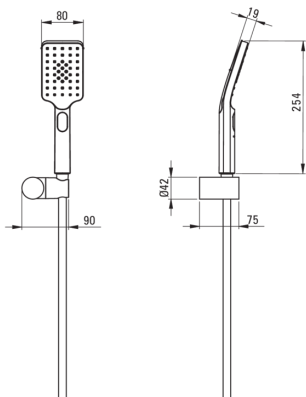

ALPINIA

tuš komplet, točkoven

koda izdelka: NGA_041K

EAN: 5907650820888

Barva: krom

Garancija [leta]: 2

Tuš set

Finiš	krom
Nosilec	Ja

Cevi

Dolžina [mm]	1500
Tip pletenja	ni relevantno
Anti-twist	1

Tuš ročke

Število funkcijskih stikal	3
Anti-kalcitni sistem	Ja
Tip curka	dež, meglica, mešano

Držala za tuš ročko

Montaža	stenski
Nastavitev kota tuš ročke	Ja