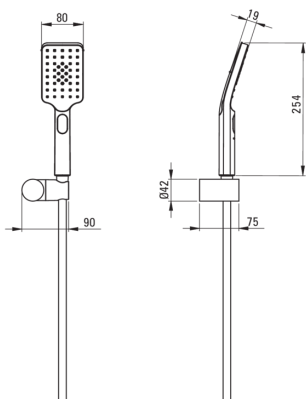

## tuš komplet, točkoven

koda izdelka: NGA\_041K

EAN: 5907650820888

Barva: krom

Garancija [leta]: 2

### Cevi

Dolžina [mm]	1500
Tip pletenja	ni relevantno
Anti-twist	1