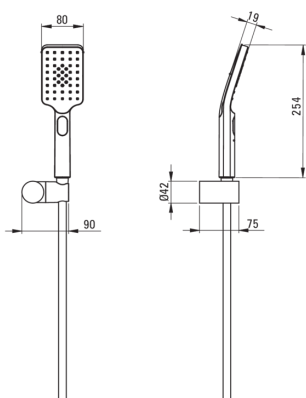

ALPINIA

Набор для душа, точечный

Код товара: NGA_041K

EAN: 5907650820888

Цвет: хром

Гарантия [лет]: 2

Наборы для душа

Отделка	хром
Держатель	Да

Шланги

Длина [мм]	1500
Вид оплетки	не касается
Anti_twist	1

Лейки

Количество функций	3
Anti-calc	Да
Виды струи	дождевой, водяной туман, смешанный

Держатель на лейку

Монтаж	настенный
Регулировка угла наклона лейки	Да