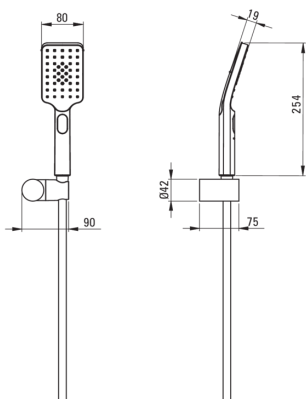

ALPINIA

Set de duș, cu suport fix

Codul produsului: NGA_041K

EAN: 5907650820888

Culoarea: cromat

Garanție [ani]: 2

Seturi de duș

Finisaj	cromat
Suport de perete	Da

Furtunuri

Lungimea [mm]	1500
Tipul împletiturii	nu este cazul
Anti-twist	1

Dușuri de mână

Număr de funcții	3
Anti-calc	Da
Tipul de jet	ploaie, ceață, mixt

Suporturi pentru dușul de mână

Instalare	montare pe perete
Reglarea unghiului dușului de mână	Da