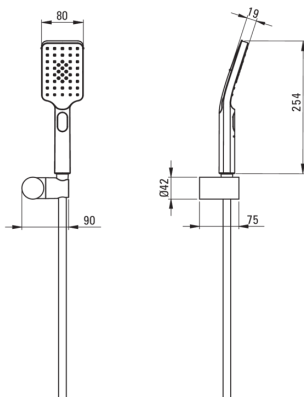

## Set de duș, cu suport fix

Codul produsului: NGA\_041K

EAN: 5907650820888

Culoarea: cromat

Garanție [ani]: 2

### Furtunuri

Lungimea [mm]	1500
Tipul împletiturii	nu este cazul
Anti-twist	1