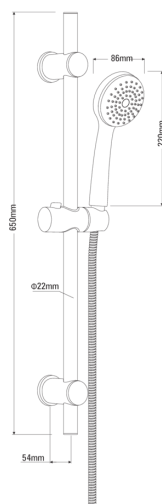

SYMETRIO

Set de duș, 1-funcție

 deante

Codul produsului: NET_051K

EAN: 5908212088357

Culoarea: cromat

Garanție [ani]: 2

Seturi de duș

Finisaj cromat

Tijă Da

Furtunuri

Lungimea [mm] 1500

Tipul împletituri dublu împletit

Material împletitură oțel inoxidabil

Dușuri de mână

Număr de funcții 1

Anti-calc Da

Tijă

Distanță reglabilă Da

Material oțel inoxidabil

Caracteristici:

- Distanță reglabilă a elementelor de fixare, pentru o instalare ușoară a barei pe orificiile existente
- Agent de curățare special, sigur pentru suprafețele curățate