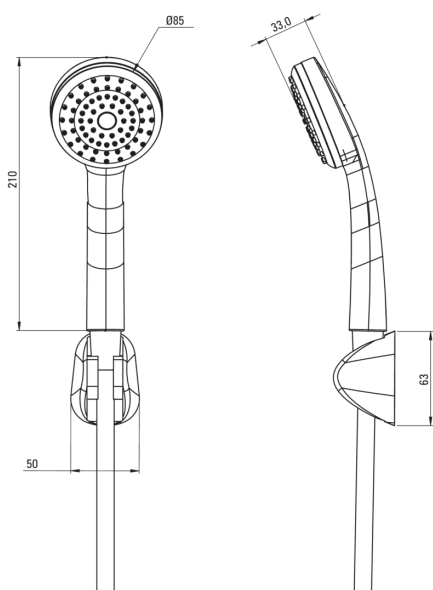

## Набор для душа, точечный

 deante

Код товара: NET\_041K

EAN: 5908212088340

Цвет: хром

Гарантия [лет]: 2

### Наборы для душа

Отделка хром

Держатель Да

### Шланги

Длина [мм] 1500

Вид оплетки индивидуально плетеный

Материал оплетки нержавеющая сталь

### Держатель на лейку

Монтаж настенный