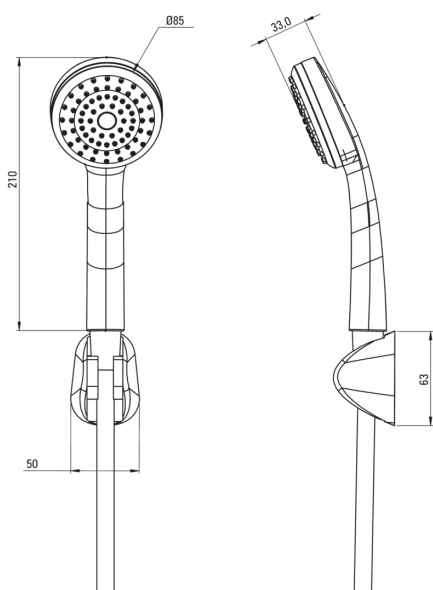

## Set de duș, cu suport fix

 deante

Codul produsului: NET\_041K

EAN: 5908212088340

Culoarea: cromat

Garanție [ani]: 2

### Furtunuri

Lungimea [mm] 1500

Tipul împletiturii împletitură unică

Material împletitură oțel inoxidabil

### Suporturi pentru dușul de mână

Instalare montare pe perete