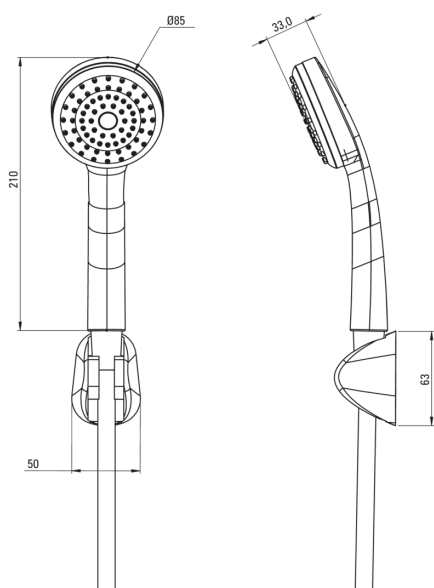

SYMETRIO

Punkt-dusch-sets

Artikel-Nr.: NET_041K

EAN: 5908212088340

Farbe: Chrom

Garantie [Jahre]: 2

Duschset

Ausführung Chrom

Punktgriff Ja

Schläuche

Länge 1500

Geflechtart einzeln geflochten

Geflechtmaterial Rostfreies Stahl

Handbrausen

Anzahl der funktionen 1

Anti-calc Ja

Handbrausehalter

Montage Wand-

Charakteristische Merkmale:

- Spezielles Mittel, das für die zu reinigenden Oberflächen unbedenklich ist