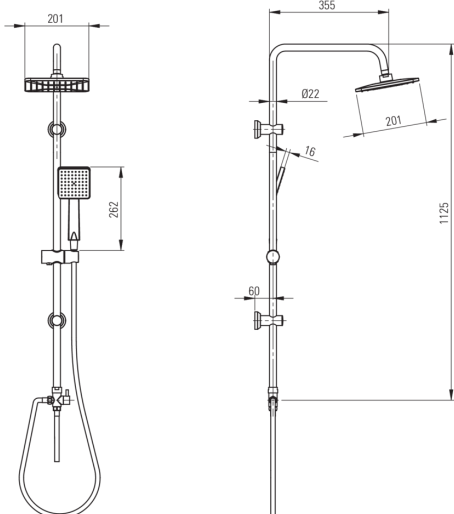

## Верхній душ, 1-функціональний

Код продукту: NER\_N51K

EAN: 5907650812609

Колір: negro

Гарантія: 5

### Верхній душ

Форма квадратний  
Матеріал ABS  
Ширина [мм] 201  
Довжина [мм] 201  
Anti calc Так  
Кількість функцій 1  
Типи потоку дощовий

### Шланги

Довжина [мм] 1500  
Тип обплетення не стосується  
Матеріал оплєту PVC