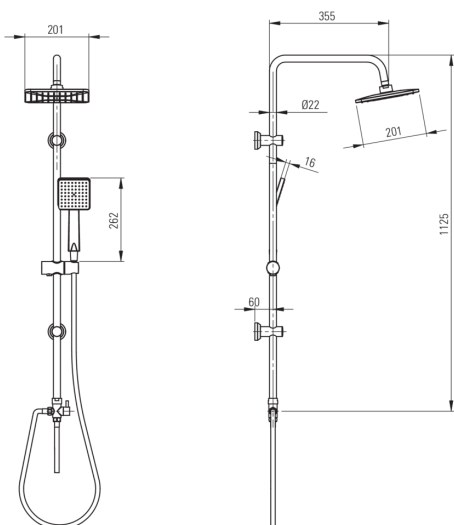

BORO

tuš set, 1-funkcijsko

koda izdelka: NER_N51K

EAN: 5907650812609

Barva: Nero

Garancija [leta]: 5

Tuš sistem

Finiš	Nero
-------	------

Drog

Nastavljiv razmik	Ja
Material	nerjaveče jeklo
Dodatne karakteristike	nastavljiv kot tuš glave

Tuš glava

Oblika	kvadrat
Material	ABS
Širina [mm]	201
Dolžina [mm]	201
Anti-kalcitni sistem	Ja
Število funkcijskih stikal	1
Tip curka	dež

Tuš ročke

Število funkcijskih stikal	1
Anti-kalcitni sistem	Ja
Tip curka	dež

Cevi

Dolžina [mm]	1500
Tip pletenja	ni relevantno
Material pletenja	PVC

Funkcijsko stikalo

Tip stikala	mehanično, keramično
-------------	----------------------

karakteristike:

- Tuš ročka s sistemom Anti-calc, ki olajša odstranjevanje vodnega kamna
- Mehansko keramično funkcijsko stikalo
- Nastavljiv razmik elementov za pritrjevanje, ki omogoča prilagajanje droga obstoječim luknjam
- Samo najboljši materiali, katerih kakovost je potrjena z laboratorijskimi testi
- V ponudbi Deante imamo tudi varna namenska čistila