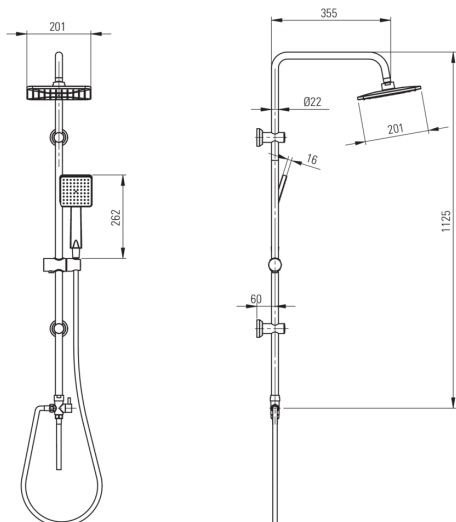

### Верхний душ

Отделка него

### Верхний душ

Форма квадратный  
Материал ABS  
Ширина [мм] 201  
Длина [мм] 201  
Anti-calc Да  
Количество функций 1  
Виды струи дождевой

### Шланги

Длина [мм] 1500  
Вид оплетки не касается  
Материал оплетки PVC