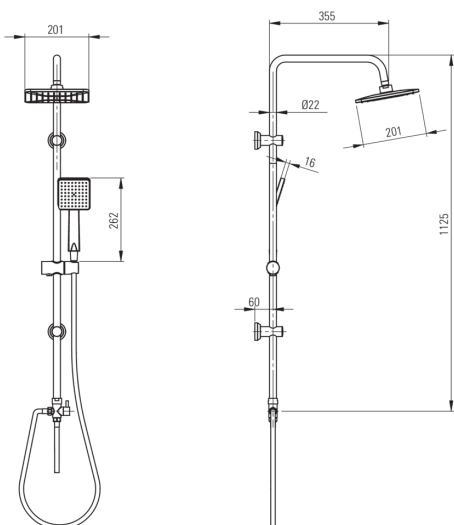

BORO

Верхний душ, 1-функция

 deante

Код товара: NER_N51K

EAN: 5907650812609

Цвет: него

Гарантия [лет]: 5

Верхний душ

Верхний душ

Форма

квадратный

Материал

ABS

Ширина [мм]

201

Длина [мм]

1500

Вид оплетки

не касается

Материал оплетки

PVC

Переключатель функции

Тип переключателя

механический