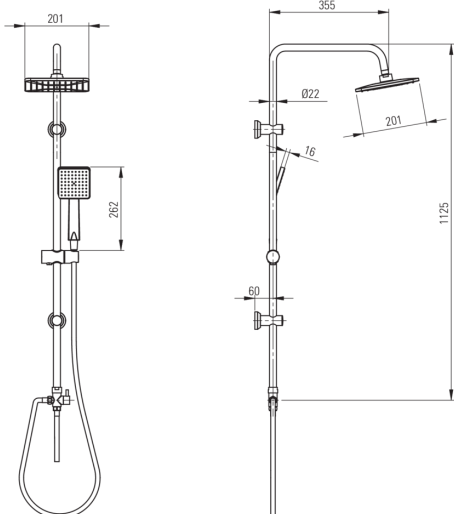

BORO

Pălărie de duș, 1-funcție

Codul produsului: NER_N51K

EAN: 5907650812609

Culoarea: nero

Garanție [ani]: 5

Coloane de duș

Finisaj: nero

Tijă

Distanță reglabilă: Da
Material: oțel inoxidabil
Caracteristici suplimentare: unghi reglabil al capului dușului

Cap de duș

Formă: pătrat
Material: ABS
Lățime [mm]: 201
Lungimea [mm]: 201
Anti-calc: Da
Număr de funcții: 1
Tipul de jet: ploaie

Dușuri de mână

Număr de funcții: 1
Anti-calc: Da
Tipul de jet: ploaie

Furtunuri

Lungimea [mm]: 1500
Tipul împletiturii: nu este cazul
Material împletitură: PVC

Comutator funcții

Tipul comutatorului: ceramic mecanic

Caracteristici:

- Duș de mână cu sistem Anti-calc pentru eliminarea ușoară a calcarului
- Comutator pentru funcții, ceramic, mecanic
- Distanță reglabilă a elementelor de fixare, pentru o instalare ușoară a barei pe orificiile existente
- Doar cele mai bune materiale, a căror calitate a fost certificată prin teste de laborator
- Agent de curățare special, sigur pentru suprafețele curățate