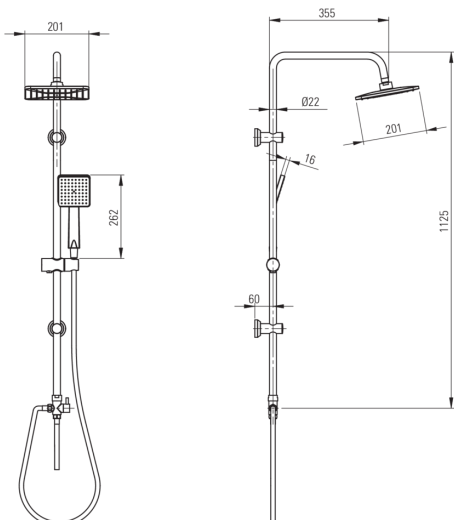

## Pălărie de duș, 1-funcție

Codul produsului: NER\_N51K

EAN: 5907650812609

Culoarea: nero

Garanție [ani]: 5

### Tijă

Distanță reglabilă: Da

Material: oțel inoxidabil

Caracteristici suplimentare: unghi reglabil al capului dușului

### Cap de duș

Formă: pătrat

Material: ABS

Lățime [mm]: 201

Lungimea [mm]: 201

Anti-calc: Da

Număr de funcții: 1

Tipul de jet: ploaie

### Furtunuri

Lungimea [mm]: 1500

Tipul împletiturii: nu este cazul

Material împletitură: PVC