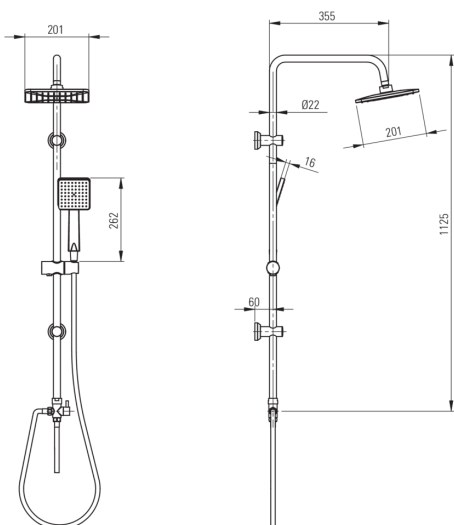

BORO

Colonna doccia, 1-funzione

Codice prodotto: NER_N51K

EAN: 5907650812609

Colore: nero

Garanzia [anni]: 5

Colonne doccia

Finitura: nero

Asta

Spaziatura regolabile: Sì
Materiale: acciaio inox
Caratteristiche aggiuntive: Angolo del soffione regolabile

Soffione doccia

Forma: quadrato
Materiale: ABS
Larghezza [mm]: 201
Lunghezza [mm]: 201
Anticalcare: Sì
Numero di funzioni: 1
Tipo a ruscello: a pioggia

Docce a mano

Numero di funzioni: 1
Anticalcare: Sì
Tipo a ruscello: a pioggia

Tubi flessibili

Lunghezza [mm]: 1500
Tipo di treccia: non applicabile
Materiale della treccia: PVC

Interruttore di funzione

Tipo di interruttore: meccanica in ceramica

Caratteristiche:

- La doccetta con sistema Anticalcare facilita la rimozione del calcare
- Interruttore meccanico in ceramica
- Spaziatura regolabile degli elementi di fissaggio, per una facile installazione della barra sui fori esistenti
- Solo i migliori materiali, la cui qualità è stata confermata da test di laboratorio
- Detergente dedicato, sicuro per le superfici pulite