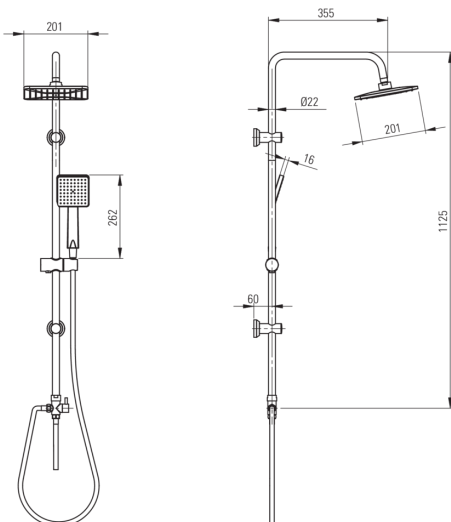

BORO

Esőztető zuhanyfej, 1 funkciós

deante

Cikkszám: NER_N51K

EAN: 5907650812609

Szín: Nero

Garancia [év]: 5

Esőztető zuhanyfej

Kivitelezés Nero

Rúd

Állítható távolság Igen

Anyag rozsdamentes acél

Kiegészítő jellemzők Állítható szögű zuhanyfej

Zuhanyfej

Alak négyzet

Anyag ABS

Szélesség [mm] 201

Hosszúság [mm] 201

Anti-calc Igen

Funkciók száma 1

Áramlások típusai esőztető

Kézizuhanyok

Funkciók száma 1

Anti-calc Igen

Áramlások típusai esőztető

Csővek

Hosszúság [mm] 1500

Fonat típusa nem alkalmazható

Fonás anyaga PVC

Funkcióváltó

Váltó típusa mechanikus kerámia

Kiemelések: