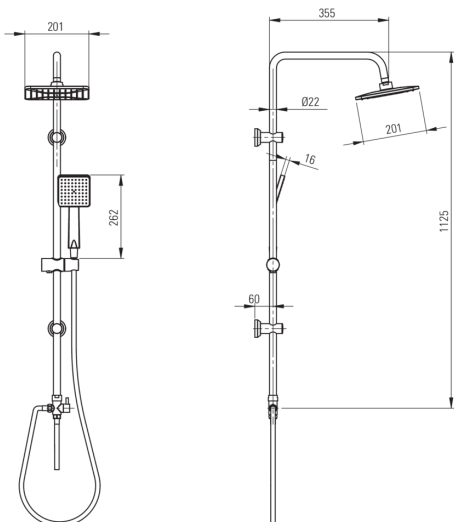

BORO

Colonne de douche, 1 fonction

Code produit: NER_N51K

EAN: 5907650812609

Couleur: nero

Garantie [années]: 5

Colonnes de douche

Finition nero

La barre

Espacement réglable Oui
Matériel acie inoxydable
Caractéristiques supplémentaires angle de pommeau de douche réglable

Pommeau de douche

Forme carré
Matériel ABS
Largeur [mm] 201
Longueur [mm] 201
Anti-calcaire Oui
Nombre de fonctions 1
Types de flux pluie de douche

Douchettes à main

Nombre de fonctions 1
Anti-calcaire Oui
Types de flux pluie de douche

Flexibles

Longueur [mm] 1500
Type de tresse n'est pas applicable
Matériau de la tresse PVC

Commutateur de fonction

Type de commutateur céramique mécanique

Caractéristiques:

- La douchette avec système Anti-calc facilite l'élimination du calcaire
- Commutateur de fonction céramique mécanique
- Espacement réglable des fixations, pour une installation facile de la barre sur les trous existants
- Seuls les meilleurs matériaux, dont la qualité a été confirmée par des tests en laboratoire
- Agent de nettoyage dédié, sans danger pour les surfaces nettoyées