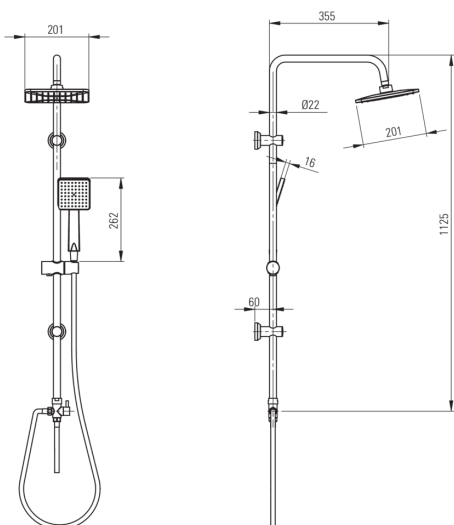

BORO

Columna de ducha, 1 función

Código de producto: NER_N51K

EAN: 5907650812609

Color: negro

Garantía [años]: 5

Columnas de ducha

Finalizar negro

Vara

Espaciado ajustable Sí
Material acero inoxidable
Características adicionales ángulo de cabeza de ducha ajustable

Alcachofa de la ducha

Forma cuadrado
Material abdominales
Ancho [mm] 201
Longitud [mm] 201
Anti-calcal Sí
Número de funciones 1
Tipo de transmisión lluvia

Duchas de mano

Número de funciones 1
Anti-calcal Sí
Tipo de transmisión lluvia

Manguera

Longitud [mm] 1500
Trenza no aplica
Material de trenza PVC

Interruptor de función

Tipo de interruptor mecánico de cerámica

Características:

- La teleducha con sistema antical facilita la eliminación de la cal
- Interruptor de función de cerámica mecánica
- Espaciamiento ajustable de los sujetadores, para una fácil instalación de la barra en los orificios existentes
- Solo los mejores materiales cuya calidad es confirmada por la investigación en el laboratorio
- Una medida dedicada en la oferta es una caja fuerte dedicada para superficies limpias