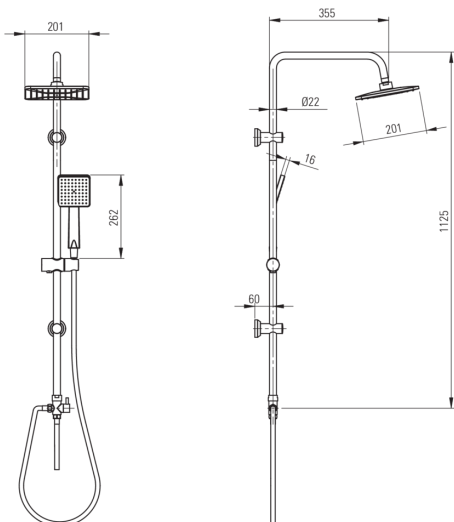

BORO

Columna de ducha, 1 función

Código de producto: NER_N51K

EAN: 5907650812609

Color: negro

Garantía [años]: 5

Columnas de ducha

Finalizar negro

Vara

Espaciado ajustable Sí
Material acero inoxidable
Características adicionales ángulo de cabeza de ducha ajustable

Alcachofa de la ducha

Forma cuadrado
Material abdominales
Ancho [mm] 201
Longitud [mm] 201
Anti-calcal Sí
Número de funciones 1
Tipo de transmisión lluvia

Duchas de mano

Número de funciones 1
Anti-calcal Sí
Tipo de transmisión lluvia

Manguera

Longitud [mm] 1500
Trenza no aplica
Material de trenza PVC

Interruptor de función

Tipo de interruptor mecánico de cerámica

Características:

- La teleducha con sistema antical facilita la eliminación de la cal
- Interruptor de función de cerámica mecánica
- Espaciamiento ajustable de los sujetadores, para una fácil instalación de la barra en los orificios existentes
- Solo los mejores materiales cuya calidad es confirmada por la investigación en el laboratorio
- Una medida dedicada en la oferta es una caja fuerte dedicada para superficies limpias