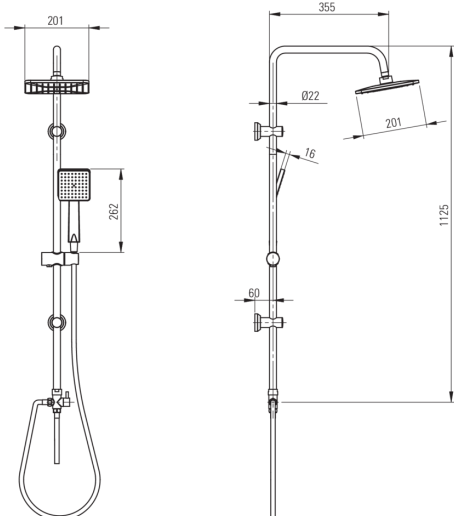

BORO

Duschesystem, 1-Funktion

Artikel-Nr.: NER_N51K
 EAN: 5907650812609
 Farbe: Nero
 Garantie [Jahre]: 5

Duschesystem

Ausführung	Nero
------------	------

Stange

Regulierbarer abstand	Ja
Material	Rostfreies Stahl
Zusatzmerkmale	regulierbarer Winkel der Einstellung von Kopfbrause

Kopfbrause

Form	Quadrat-
Material	ABS
Breite [mm]	201
Länge	201
Anti-calc	Ja
Anzahl der funktionen	1
Strahlart	Regen-

Handbrausen

Anzahl der funktionen	1
Anti-calc	Ja
Strahlart	Regen-

Schläuche

Länge	1500
Geflechtart	nicht zutreffend
Geflechtmaterial	PVC

Funktionen-umschalter

Typ des umschalters	mechanisch, keramisch
---------------------	-----------------------

Charakteristische Merkmale:

- Extrem pflegeleichter Stahl
- Handbrause mit Anti-Kalk-System erleichtert das Entfernen von Kalk
- Mechanischer Funktionsumschalter aus Keramik
- Verstellbarer Befestigungsabstand
- Nur die besten Materialien, deren Qualität durch Laboruntersuchungen bestätigt wird
- Spezielles Mittel, das für die zu reinigenden Oberflächen unbedenklich ist