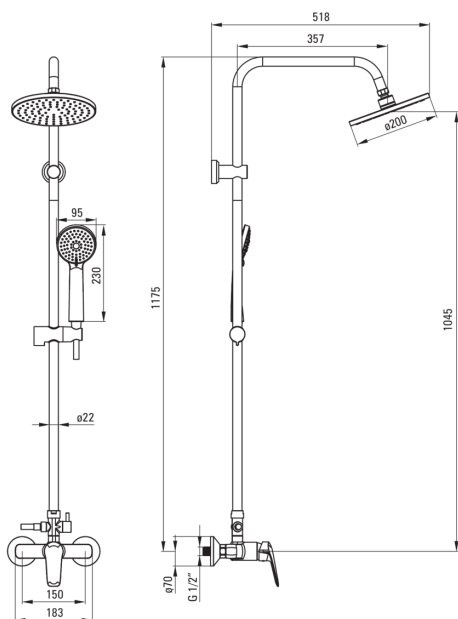

## Верхній душ, 3 - функціональна

Код продукту: NER\_N1RK

EAN: 5908212097663

Колір: negro

Гарантія: 5

### Верхній душ

Форма круглий

Матеріал ABS

Діаметр [мм] 200

Anti calc Так

Кількість функцій 1

Типи потоку дощовий