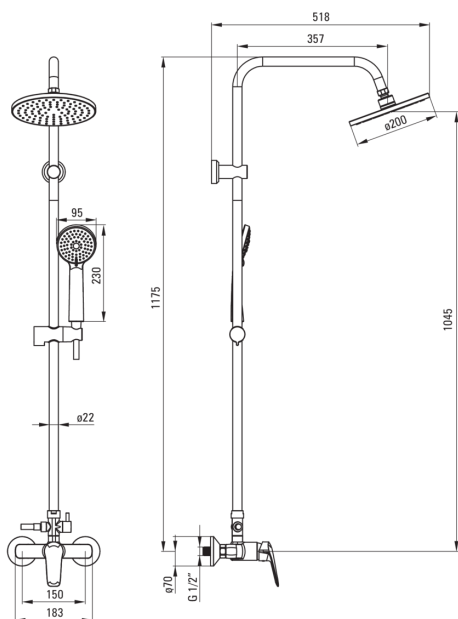

BORO

tuš set, 3-funkcijsko

koda izdelka: NER_N1RK

EAN: 5908212097663

Barva: Nero

Garancija [leta]: 5

Tuš sistem

Finiš	Nero
Armatura	Ja

Drog

Nastavljiv razmik	Ja
Material	nerjaveče jeklo

Tuš glava

Oblika	okroglo
Material	ABS
Premer [mm]	200
Anti-kalcitni sistem	Ja
Število funkcijskih stikal	1
Tip curka	dež

Tuš ročke

Število funkcijskih stikal	3
Anti-kalcitni sistem	Ja
Tip curka	dež, hidromasaža, mešano

Cevi

Dolžina [mm]	1500
Tip pletenja	ni relevantno
Material pletenja	PVC

Armatura vključena

Tip armature	z eno ročico, armatura
--------------	------------------------

karakteristike:

- Inovativen in trpežen premaz Nero, ki je enostaven za čiščenje
- V ponudbi Deante imamo tudi varna namenska čistila
- Razred pretoka Z (4-9 l/min) omogoča zmanjšanje porabe vode
- Nastavljiv razmik elementov za pritrjevanje, ki omogoča prilagajanje droga obstoječim luknjam
- Ročna prha s sistemom Anti-calc
- Sistem Anti-calc, ki olajša odstranjevanje oblog vodnega kamna