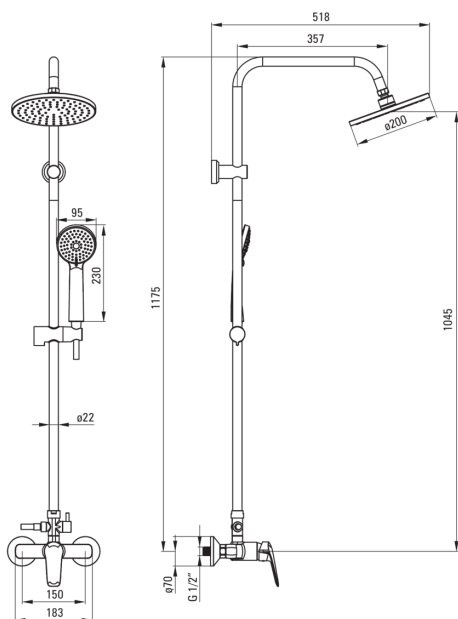

BORO

tuš set, 3-funkcijsko

koda izdelka: NER_N1RK

EAN: 5908212097663

Barva: Nero

Garancija [leta]: 5

Tuš sistem

Finiš	Nero
Armatura	Ja

Drog

Nastavljiv razmik	Ja
Material	nerjaveče jeklo

Tuš glava

Oblika	okroglo
Material	ABS
Premer [mm]	200
Anti-kalcitni sistem	Ja
Število funkcijskih stikal	1
Tip curka	dež

Tuš ročke

Število funkcijskih stikal	3
Anti-kalcitni sistem	Ja
Tip curka	dež, hidromasaža, mešano

Cevi

Dolžina [mm]	1500
Tip pletenja	ni relevantno
Material pletenja	PVC

Armatura vključena

Tip armature	z eno ročico, armatura
--------------	------------------------

karakteristike:

- Inovativen in trpežen premaz Nero, ki je enostaven za čiščenje
- Nastavljiv razmik elementov za pritrjevanje, ki omogoča prilagajanje droga obstoječim luknjam
- V ponudbi Deante imamo tudi varna namenska čistila
- Razred pretoka Z (4-9 l/min) omogoča zmanjšanje porabe vode
- Ročna prha s sistemom Anti-calc
- Sistem Anti-calc, ki olajša odstranjevanje oblog vodnega kamna