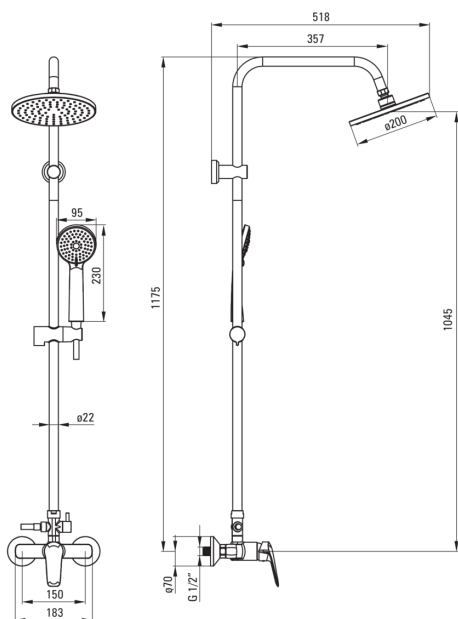

BORO

Верхний душ, 3 функции

 deante

Код товара: NER_N1RK

EAN: 5908212097663

Цвет: negro

Гарантия [лет]: 5

Верхний душ

Отделка negro

Смеситель Да

Штанга для душа

Регулировка расстояния Да

Материал нержавеющая сталь

Верхний душ

Форма круглый

Материал ABS

Диаметр [мм] 200

Anti-calc Да

Количество функций 1

Виды струи дождевой

Лейки

Количество функций 3

Anti-calc Да

Виды струи дождевой, гидромассаж, смешанный

Шланги

Длина [мм] 1500

Вид оплетки не касается

Материал оплетки PVC

Смесители

Вид смесителя однорычажный, смешивающий

Отличительные черты:

- Инновационное, прочное и легко очищаемое покрытие Negro
- Специальное средство, безопасное для очищаемых поверхностей
- Класс расхода Z (4-9 л/мин) позволяет снизить употребление воды
- Регулируемое расстояние между крепежными элементами, позволяющее адаптировать штангу к существующим отверстиям
- Ручной душ с антикальциевым покрытием
- Система Anti-calc для легкого удаления известковых отложений