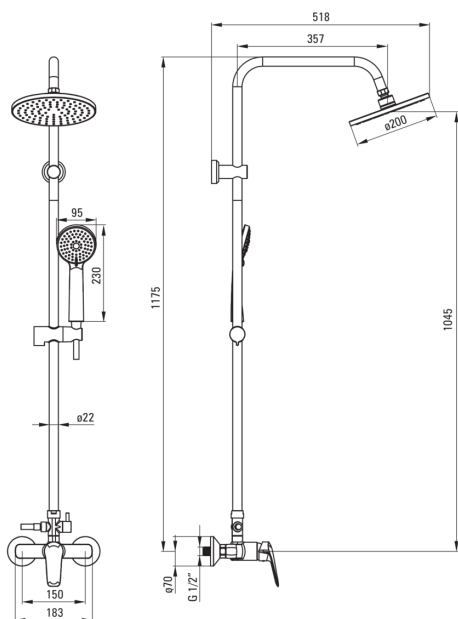

BORO

Pălărie de duș, 3-funcții

deante

Codul produsului: NER_N1RK

EAN: 5908212097663

Culoarea: nero

Garanție [ani]: 5

Coloane de duș

Finisaj nero

Baterie Da

Tijă

Distanță reglabilă Da

Material oțel inoxidabil

Cap de duș

Formă rotund

Material ABS

Diametru [mm] 200

Anti-calc Da

Număr de funcții 1

Tipul de jet ploaie

Dușuri de mână

Număr de funcții 3

Anti-calc Da

Tipul de jet ploaie, hidromasaj, mixt

Furtunuri

Lungimea [mm] 1500

Tipul împletituri nu este cazul

Material împletitură PVC

Baterie

Tipul bateriei un mâner, baterie

Caracteristici:

- Finisaj Nero inovativ, rezistent și ușor de întreținut
- Distanță reglabilă a elementelor de fixare, pentru o instalare ușoară a barei pe orificiile existente
- Agent de curățare special, sigur pentru suprafețele curățate
- Clasa de debit Z (4-9 l/min) permite reducerea consumului de apă.
- Pară de duș anti calcar
- Sistem anticalcar care facilitează îndepărtarea depunerilor de calcar