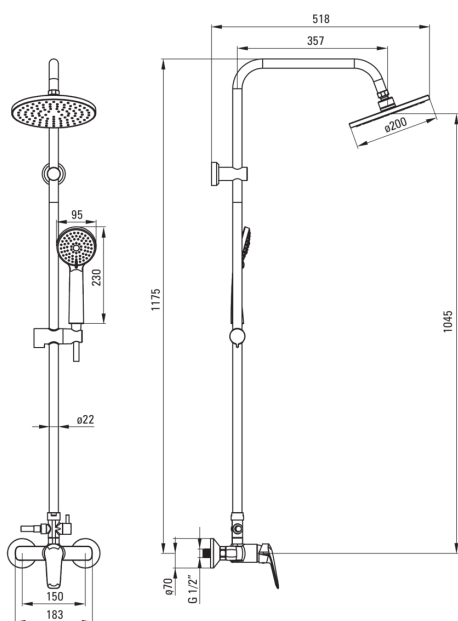

BORO

Pălărie de duș, 3-funcții

 deante

Codul produsului: NER_N1RK

EAN: 5908212097663

Culoarea: nero

Garanție [ani]: 5

Coloane de duș

Finisaj nero

Baterie Da

Tijă

Distanță reglabilă Da

Material oțel inoxidabil

Cap de duș

Formă rotund

Material ABS

Diametru [mm] 200

Anti-calc Da

Număr de funcții 1

Tipul de jet ploaie

Dușuri de mână

Număr de funcții 3

Anti-calc Da

Tipul de jet ploaie, hidromasaj, mixt

Furtunuri

Lungimea [mm] 1500

Tipul împletituri nu este cazul

Material împletitură PVC

Baterie

Tipul bateriei un mâner, baterie

Caracteristici:

- Finisaj Nero inovativ, rezistent și ușor de întreținut
- Agent de curățare special, sigur pentru suprafețele curățate
- Clasa de debit Z (4-9 l/min) permite reducerea consumului de apă.
- Distanță reglabilă a elementelor de fixare, pentru o instalare ușoară a barei pe orificiile existente
- Pară de duș anti calcar
- Sistem anticalcar care facilitează îndepărtarea depunerilor de calcar