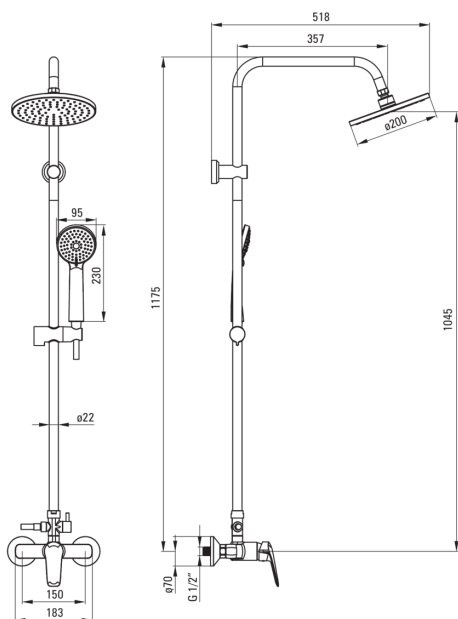

BORO

Colonne de douche, 3 fonctions

Code produit: NER_N1RK

EAN: 5908212097663

Couleur: nero

Garantie [années]: 5

Colonnes de douche

Finition nero

Mitigeur Oui

La barre

Espacement réglable Oui

Matériel acie inoxable inoxydable

Pommeau de douche

Forme rond

Matériel ABS

Diamètre [mm] 200

Longueur [mm] 1500

Type de tresse n'est pas applicable

Matériau de la tresse PVC

Mitigeur

Type de mitigeur mono-manche, mixer

Caractéristiques:

- Revêtement Nero innovant, durable et facile à nettoyer
- Agent de nettoyage dédié, sans danger pour les surfaces nettoyées
- Classe de débit Z (4-9 l/min) permettant une réduction de la consommation d'eau
- Espacement réglable des fixations, pour une installation facile de la barre sur les trous existants
- Oreillette avec fonction anticalcaire
- Système anti-calcaire pour une élimination facile du calcaire