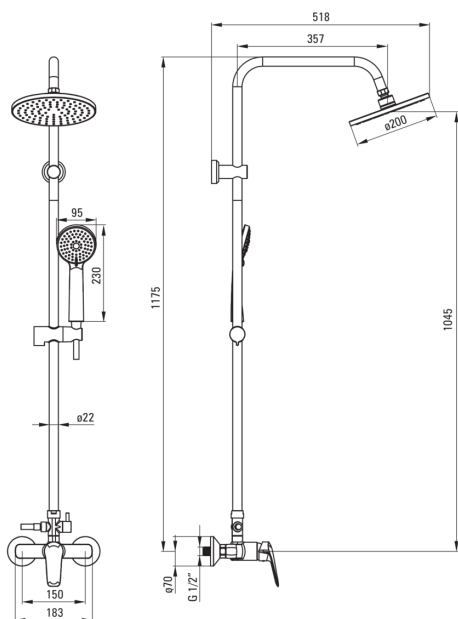

## Columna de ducha, 3 funciones

**deante**

Código de producto: NER\_N1RK

EAN: 5908212097663

Color: negro

Garantía [años]: 5

### Vara

Espaciado ajustable	Sí
Material	acero inoxidable

### Alcachofa de la ducha

Forma	redondo
Material	abdominales
Diámetro [mm]	200
Anti-calcal	Sí
Número de funciones	1
Tipo de transmisión	lluvia

### Manguera

Longitud [mm]	1500
Trenza	no aplica
Material de trenza	PVC