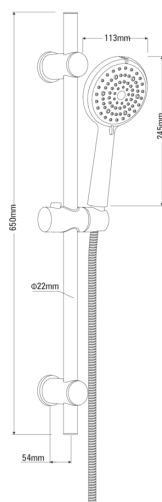

BORO

tuš komplet, 6 funkcij

koda izdelka: NER_051K

EAN: 5908212088388

Barva: krom

Garancija [leta]: 5

Tuš set

Finiš krom

Cevi

Dolžina [mm] 1500

Tip pletenja dvojno pletenje

Material pletenja nerjaveče jeklo

Tuš ročke

Število funkcijskih stikal 6

Anti-kalcitni sistem Ja

Tip curka 2 x mešano, irigacija, hidromasaža, dež, mehko

Drog

Nastavljiv razmik Ja

Material nerjaveče jeklo

karakteristike:

- Nastavljiv razmik elementov za pritrjevanje, ki omogoča prilagajanje droga obstoječim luknjam
- V ponudbi Deante imamo tudi varna namenska čistila
- Ročna prha s sistemom Anti-calc