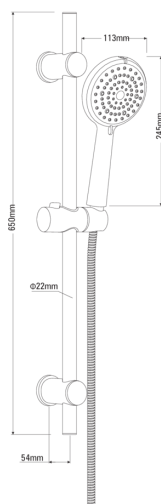

## tuš komplet, 6 funkcij

koda izdelka: NER\_051K

EAN: 5908212088388

Barva: krom

Garancija [leta]: 5

### Cevi

Dolžina [mm] 1500

Tip pletenja dvojno pletenje

Material pletenja nerjaveče jeklo