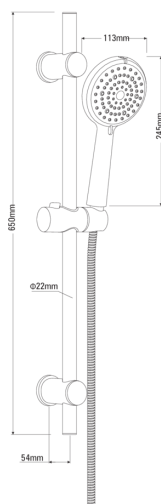

BORO

Set de duș, 6-funcții

Codul produsului: NER_051K

EAN: 5908212088388

Culoarea: cromat

Garanție [ani]: 5

Seturi de duș

Finisaj cromat

Furtunuri

Lungimea [mm] 1500

Tipul împletituri dublu împletit

Material împletitură oțel inoxidabil

Dușuri de mână

Număr de funcții 6

Anti-calc Da

Tipul de jet 2 x mix, irigare, hidromasaj, ploaie, silențios

Tijă

Distanță reglabilă Da

Material oțel inoxidabil

Caracteristici:

- Distanță reglabilă a elementelor de fixare, pentru o instalare ușoară a barei pe orificiile existente
- Agent de curățare special, sigur pentru suprafețele curățate
- Pară de duș anti calcar