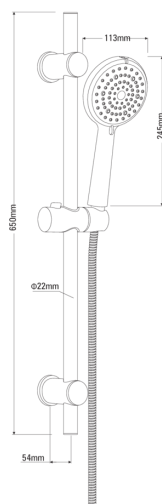

## Set de duș, 6-funcții

Codul produsului: NER\_051K

EAN: 5908212088388

Culoarea: cromat

Garanție [ani]: 5

### Furtunuri

Lungimea [mm] 1500

Tipul împletitunii dublu împletit

Material împletitură oțel inoxidabil