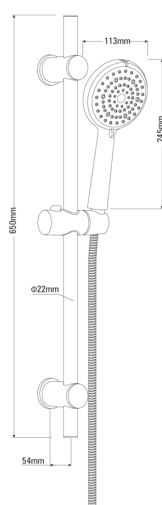

BORO

Set doccia, 6-funzione

Codice prodotto: NER_051K

EAN: 5908212088388

Colore: cromo

Garanzia [anni]: 5

Set doccia

Finitura cromo

Tubi flessibili

Lunghezza [mm] 1500

Tipo di treccia doppio intrecciato

Materiale della treccia acciaio inox

Docce a mano

Numero di funzioni 6

Anticalcare Sì

Tipo a ruscello 2 x misto, irrigazione, idromassaggio, a pioggia, morbido

Asta

Spaziatura regolabile Sì

Materiale acciaio inox

Caratteristiche:

- Spaziatura regolabile degli elementi di fissaggio, per una facile installazione della barra sui fori esistenti
- Detergente dedicato, sicuro per le superfici pulite