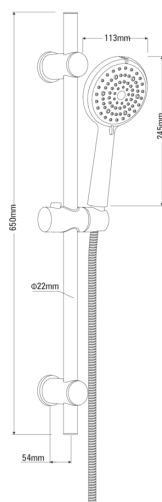

BORO

Kit de douche, 6-fonction

Code produit: NER_051K

EAN: 5908212088388

Couleur: chrome

Garantie [années]: 5

Ensembles de douche

Finition chrome

Flexibles

Longueur [mm] 1500

Type de tresse double tressé

Matériau de la tresse acie inoxydable inoxydable

Douchettes à main

Nombre de fonctions 6

Anti-calcaire Oui

Types de flux 2x mixte, irrigation, hydromassage, pluie de douche, doux

La barre

Espacement réglable Oui

Matériel acie inoxydable inoxydable

Caractéristiques:

- Espacement réglable des fixations, pour une installation facile de la barre sur les trous existants
- Agent de nettoyage dédié, sans danger pour les surfaces nettoyées
- Oreillette avec fonction anticalcaire