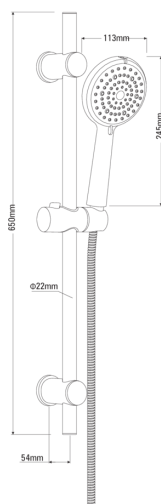

BORO

Ducha, 6 funciones

Código de producto: NER_051K

EAN: 5908212088388

Color: cromo

Garantía [años]: 5

Duchas

Finalizar cromo

Manguera

Longitud [mm] 1500

Trenza trenzado

Material de trenza acero inoxidable

Duchas de mano

Número de funciones 6

Anti-calcal Sí

Tipo de transmisión 2 x mezclado, irrigación, Hidromasaje, lluvia, suave

Vara

Espaciado ajustable Sí

Material acero inoxidable

Características:

- Espaciamiento ajustable de los sujetadores, para una fácil instalación de la barra en los orificios existentes
- Una medida dedicada en la oferta es una caja fuerte dedicada para superficies limpias
- Teleducha con la función anti-calcal