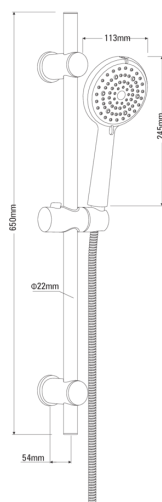

BORO

Ducha, 6 funciones

Código de producto: NER_051K

EAN: 5908212088388

Color: cromo

Garantía [años]: 5

Duchas

Finalizar	cromo
-----------	-------

Manguera

Longitud [mm]	1500
---------------	------

Trenza	trenzado
--------	----------

Material de trenza	acero inoxidable
--------------------	------------------

Duchas de mano

Número de funciones	6
---------------------	---

Anti-calcal	Sí
-------------	----

Tipo de transmisión	2 x mezclado, irrigación, Hidromasaje, lluvia, suave
---------------------	---

Vara

Espaciado ajustable	Sí
---------------------	----

Material	acero inoxidable
----------	------------------

Características:

- Espaciamiento ajustable de los sujetadores, para una fácil instalación de la barra en los orificios existentes
- Una medida dedicada en la oferta es una caja fuerte dedicada para superficies limpias
- Teleducha con la función anti-calcal