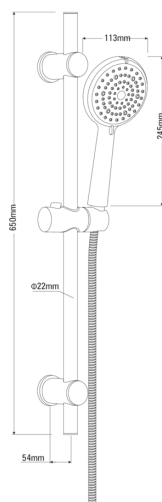

### Duschset

Ausführung Chrom

### Schläuche

Länge 1500

Geflechtart doppelt geflochten

Geflechtmaterial Rostfreies Stahl