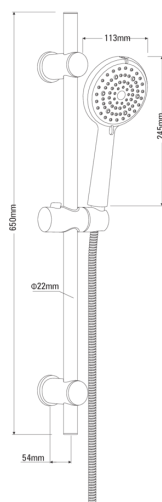

BORO

Dusch-Sets, 6 Funktionen

Artikel-Nr.: NER_051K

EAN: 5908212088388

Farbe: Chrom

Garantie [Jahre]: 5

Duschset

Ausführung Chrom

Schläuche

Länge 1500

Geflechtart doppelt geflochten

Geflechtmaterial Rostfreies Stahl

Handbrausen

Anzahl der funktionen 6

Anti-calc Ja

Strahlart 2 x gemischt, Irigations-, Hydromassage, Regen-, weich

Stange

Regulierbarer abstand Ja

Material Rostfreies Stahl

Charakteristische Merkmale:

- Verstellbarer Befestigungsabstand
- Spezielles Mittel, das für die zu reinigenden Oberflächen unbedenklich ist
- Handbrause mit Anti-Kalk-Funktion