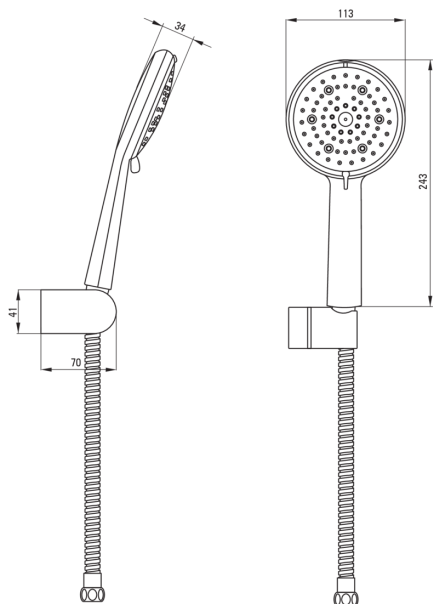

## Набір для душу, точечний

Код продукту: NER\_041K

EAN: 5908212088371

Колір: хром

Гарантія: 2

### Шланги

Довжина [мм] 1500

Тип обплетення подвійного плетення

Матеріал оплёту нержавіюча сталь