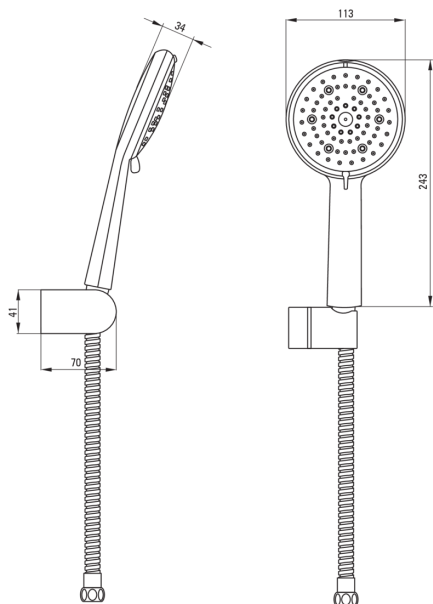

BORO

Набір для душу, точечний

Код продукту: NER_041K

EAN: 5908212088371

Колір: хром

Гарантія: 2

Набори для душу

Оздоблення хром

Тримач Так

Шланги

Довжина [мм] 1500

Тип обплетення подвійного плетення

Матеріал оплёту нержавіюча сталь

Лійки

Кількість функцій 6

Anti calc Так

Типи потоку 2 x змішаний, іригаційний, гідромасаж, дощовий, м'який

Тримач для лійки

Монтаж настінний

Регулювання кута нахилу лійки Так

Відмінна риса:

- Регулювання кута нахилу лійки для душу
- Пропонуємо спеціальний засіб, безпечний для очищуваних поверхонь
- Анти-calc функція