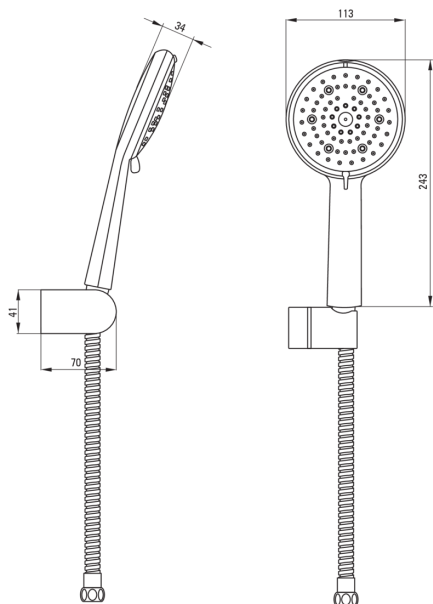

BORO

Набор для душа, точечный

Код товара: NER_041K

EAN: 5908212088371

Цвет: хром

Гарантия [лет]: 2

Наборы для душа

Отделка	хром
Держатель	Да

Шланги

Длина [мм]	1500
Вид оплетки	двойное плетение
Материал оплетки	нержавеющая сталь

Лейки

Количество функций	6
Anti-calc	Да
Виды струи	2 х смешанный, ирригация, гидромассаж, дождевой, мягкий

Держатель на лейку

Монтаж	настенный
Регулировка угла наклона лейки	Да

Отличительные черты:

- Регулировка угла наклона душевой лейки
- Специальное средство, безопасное для очищаемых поверхностей
- Ручной душ с антикальциевым покрытием