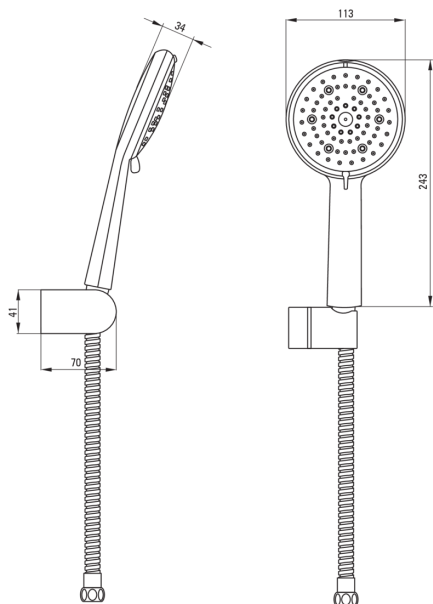

BORO

Set de duș, cu suport fix

Codul produsului: NER_041K

EAN: 5908212088371

Culoarea: cromat

Garanție [ani]: 2

Seturi de duș

Finisaj	cromat
Suport de perete	Da

Furtunuri

Lungimea [mm]	1500
Tipul împletitunii	dublu împletit
Material împletitură	oțel inoxidabil

Dușuri de mână

Număr de funcții	6
Anti-calc	Da
Tipul de jet	2 x mix, irigare, hidromasaj, ploaie, silențios

Suporturi pentru dușul de mână

Instalare	montare pe perete
Reglarea unghiului dușului de mână	Da

Caracteristici:

- Reglarea unghiului capului de duș
- Agent de curățare special, sigur pentru suprafețele curățate
- Pară de duș anti calcar