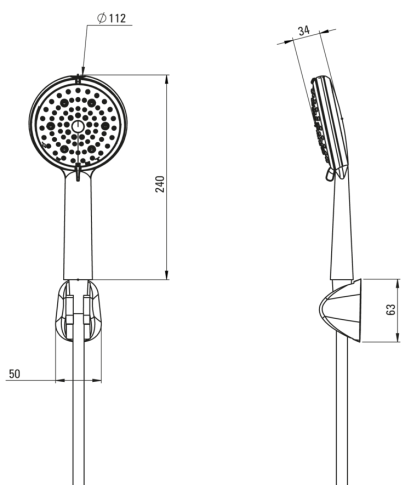

## Set de duș, cu suport fix

Codul produsului: NER\_041K

EAN: 5908212088371

Culoarea: cromat

Garanție [ani]: 2

### Furtunuri

Lungimea [mm]	1500
Tipul împletiturii	dublu împletit
Material împletitură	oțel inoxidabil