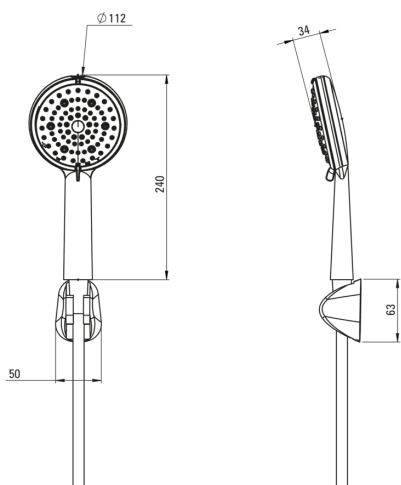

Artikel-Nr.: NER_041K

EAN: 5908212088371

Farbe: Chrom

Garantie [Jahre]: 2

Duschset

Ausführung Chrom

Punktgriff Ja

Schläuche

Länge 1500

Geflechtart doppelt geflochten

Geflechtmaterial Rostfreies Stahl

Handbrausen

Anzahl der funktionen 6

Anti-calc Ja

Strahlart 2 x gemischt, Irigations-, Hydromassage, Regen-, weich

Handbrausehalter

Montage Wand-

Winkeleinstellung des beugewinkels der habdbrase Ja

Charakteristische Merkmale:

- Regulierung des Beugewinkels der Habdbrase
- Spezielles Mittel, das für die zu reinigenden Oberflächen unbedenklich ist
- Handbrause mit Anti-Kalk-Funktion