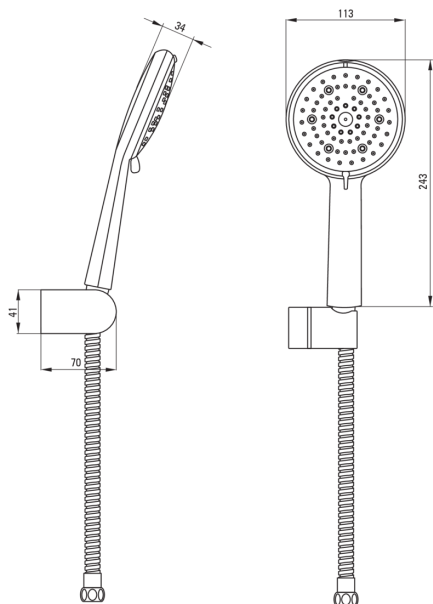

Artikel-Nr.: NER_041K

EAN: 5908212088371

Farbe: Chrom

Garantie [Jahre]: 2

Duschset

Ausführung Chrom

Punktgriff Ja

Schläuche

Länge 1500

Geflechtart doppelt geflochten

Geflechtmaterial Rostfreies Stahl

Handbrausen

Anzahl der funktionen 6

Anti-calc Ja

Strahlart 2 x gemischt, Irigations-, Hydromassage, Regen-, weich

Handbrausehalter

Montage Wand-

Winkeleinstellung des beugewinkels der habdbrase Ja

Charakteristische Merkmale:

- Regulierung des Beugewinkels der Habdbrase
- Spezielles Mittel, das für die zu reinigenden Oberflächen unbedenklich ist
- Handbrause mit Anti-Kalk-Funktion