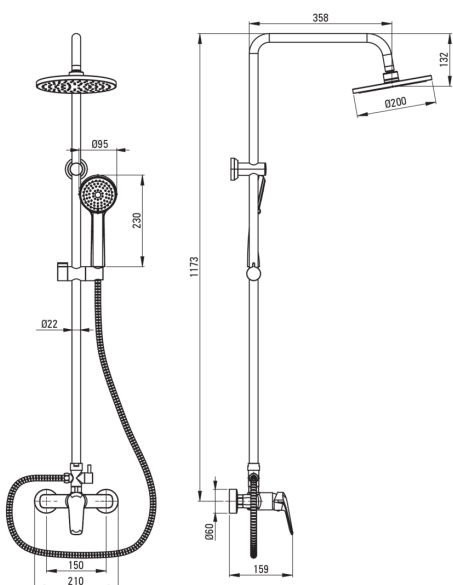

## Верхній душ, 3 - функціональна

Код продукту: **NER\_01RK**

EAN: 5907650858577

Колір: хром

Гарантія: 5

### Верхній душ

Оздоблення хром

Змішувач Так

### Верхній душ

Форма круглий

Матеріал ABS

Діаметр [мм] 200

Anti calc Так

Кількість функцій 1

Типи потоку дощовий

### Шланги

Довжина [мм] 1500

Anti\_twist 1