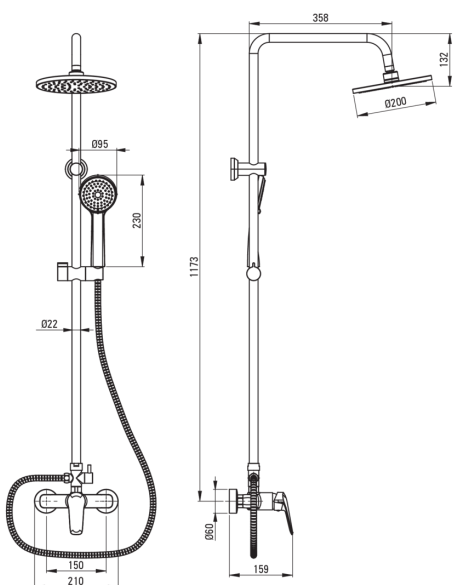

BORO

Верхний душ, 3 функции

 deante

Код товара: NER_01RK

EAN: 5907650858577

Цвет: хром

Гарантия [лет]: 5

Верхний душ

Отделка хром

Смеситель Да

Штанга для душа

Материал нержавеющая сталь

Верхний душ

Форма круглый

Материал ABS

Диаметр [мм] 200

Anti-calc Да

Количество функций 1

Виды струи дождевой

Лейки

Количество функций 3

Anti-calc Да

Виды струи дождевой, гидромассаж, смешанный

Шланги

Длина [мм] 1500

Anti_twist 1

Смесители

Вид смесителя однорычажный, смешивающий

Отличительные черты:

- Только лучшие материалы, качество которых подтверждено лабораторными испытаниями
- Предложение включает чистящее средство для арматуры всех цветов
- Система Anti-calc для легкого удаления известковых отложений
- Ручной душ с антикальциевым покрытием