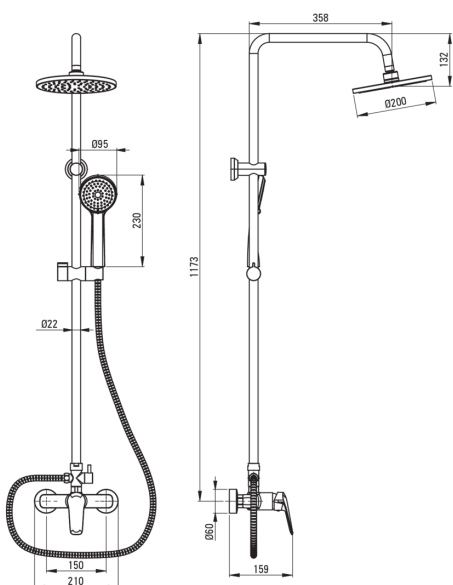

BORO

Pălărie de duș, 3-funcții

deante

Codul produsului: NER_01RK

EAN: 5907650858577

Culoarea: cromat

Garanție [ani]: 5

Coloane de duș

Finisaj cromat

Baterie Da

Tijă

Material oțel inoxidabil

Cap de duș

Formă rotund

Material ABS

Diametru [mm] 200

Lungimea [mm] 1500

Anti-twist 1

Baterie

Tipul bateriei un mâner, baterie

Caracteristici:

- Doar cele mai bune materiale, a căror calitate a fost certificată prin teste de laborator
- Oferta include și agenți de curățare pentru toate tipurile de finisaje
- Sistem anticalcar care facilitează îndepărtarea depunerilor de calcar
- Pară de duș anti calcar